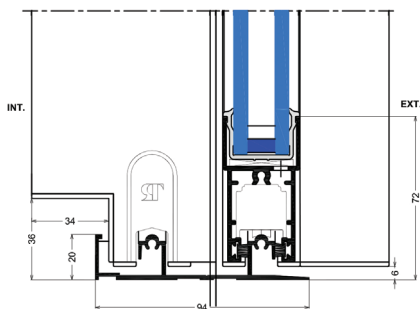

EX60 PRESTIGE

PORTE-FENETRE A SEUIL PLAT

Caractéristiques techniques

- Dormant épaisseur 60mm.
- Ouvrant épaisseur 34mm.
- Double vitrage jusqu'à 26mm.
- Seuil plat de 20mm PMR.
- Large choix d'accessoires.
- Joints en EPDM de haute qualité.
- Joints brosse avec film central Fin-Seal.
- Couvre-joints intégrés et rapportés de différentes formes.
- Étanchéité renforcée A*3 E*7B V*C3.