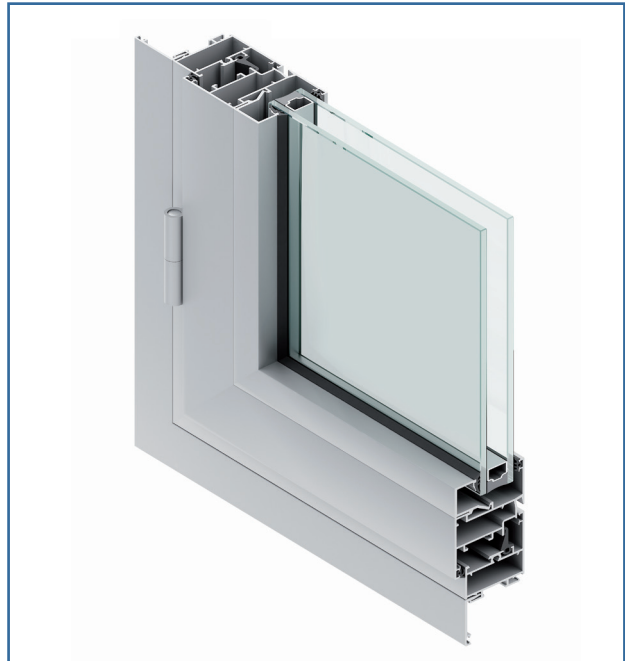

### Typologie

Fenêtre à la française  
& Oscillo-battante

Fenêtre à soufflet

Fenêtre à la française  
& Oscillo-battante

Châssis fixe

Porte à la française  
1 Vantail

Porte à la française  
2 Vantaux

### Coupe ligne droite

### Caractéristiques techniques

- Dormant épaisseur 45mm.
- Ouvrant épaisseur 53mm.
- Double vitrage jusqu'à :  
24mm avec parclose elliptique.  
32mm avec parclose droite
- Large choix d'accessoires.
- Joints en EPDM de haute qualité.
- Couvre-joints intégrés et rapportés de différentes formes.
- Etanchéité renforcée A\*3; E\*7B; V\*C3.