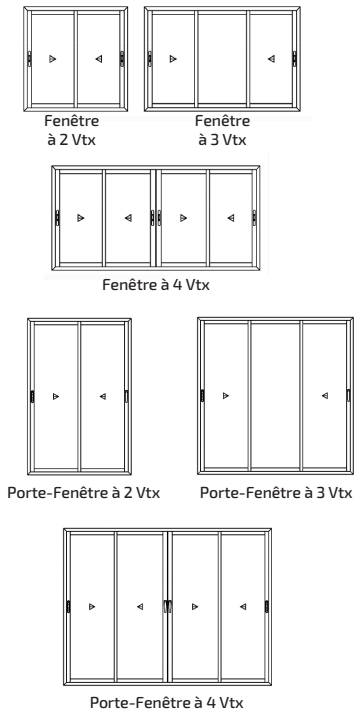

EX60 PRESTIGE SLIM LINE

FENÊTRES & PORTES-FENÊTRES COULISSANTES

Typologie