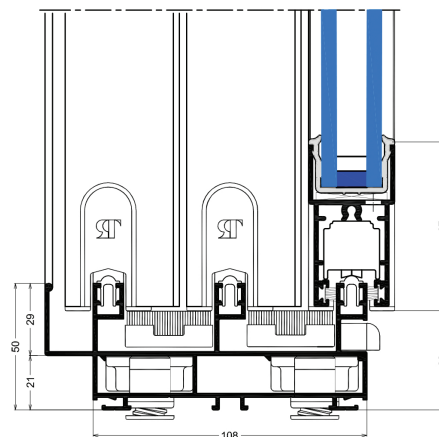

Coupe 3 rails