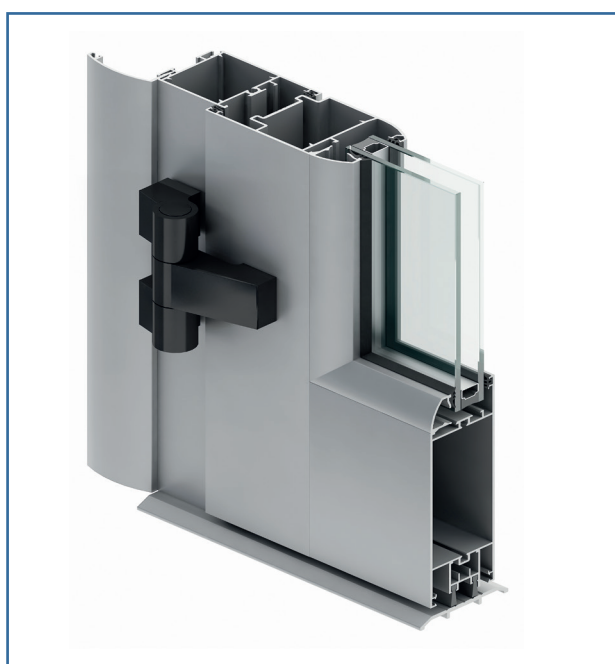

EX60 PRESTIGE

PORTE-FENETRE A SEUIL PLAT

Caractéristiques techniques

- Dormant épaisseur 60mm.
- Ouvrant épaisseur 34mm.
- Double vitrage jusqu'à 26mm.
- Seuil plat de 20mm PMR.
- Large choix d'accessoires.
- Joints en EPDM de haute qualité.
- Joints brosse avec film central Fin-Seal.
- Couvre-joints intégrés et rapportés de différentes formes.
- Étanchéité renforcée A*3 E*7B V*C3.

EX45 PRESTIGE

PORTE BATTANTE

Caractéristiques techniques

- Dormant épaisseur 45mm.
- Ouvrant épaisseur 53mm.
- Paumelles réglables en applique.
- Plinthe automatique.
- Serrures multipoints.
- Vitrage jusqu'à :
  - 32mm parclose droite.
  - 24mm parclose elliptique.
- Couvre-joints rapportés intérieur ou extérieur.