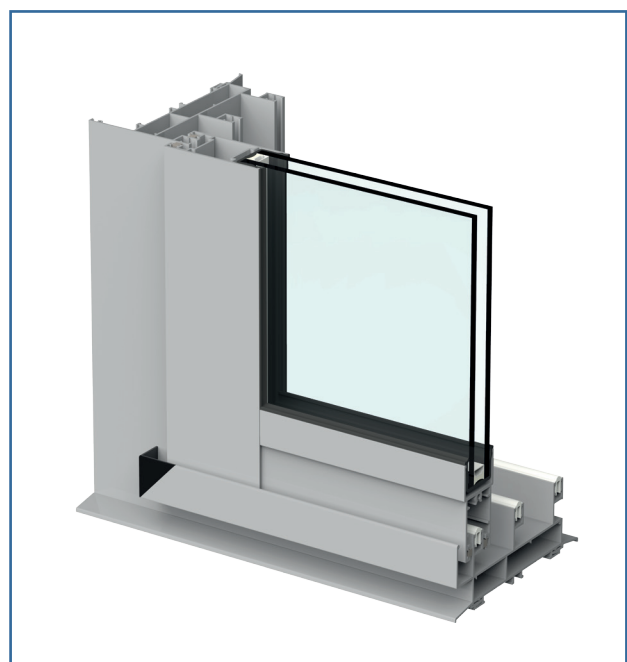

### Caractéristiques techniques

- Dormant 2 rails épaisseur 60mm.
- Dormant 3 rails épaisseur 108mm.
- Ouvrant épaisseur 34mm.
- Double vitrage 26mm.
- Large choix d'accessoires.
- Joints en EPDM de haute qualité.
- Joints brosse avec film central Fin-Seal.
- Couvre-joints intégrés et rapportés de différentes formes.
- Étanchéité renforcée A\*3 E\*7B V\*C3.