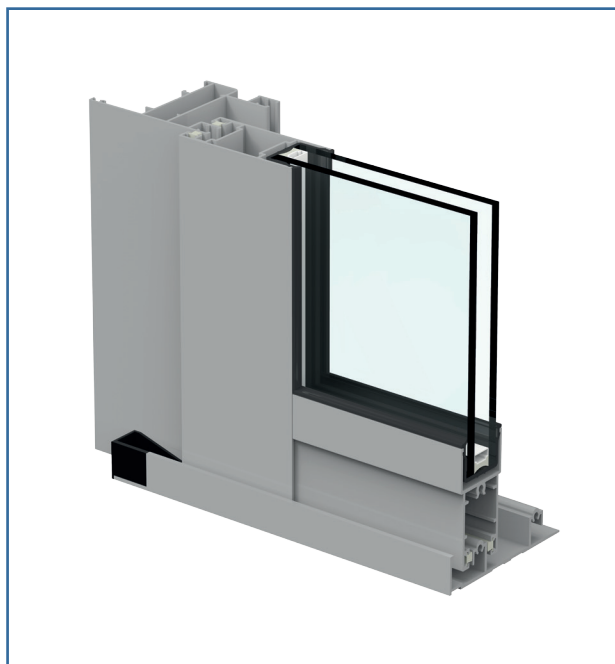

EX60 PRESTIGE

PORTE-FENETRE A SEUIL PLAT

Caractéristiques techniques

- Dormant épaisseur 60mm.
- Ouvrant épaisseur 34mm.
- Double vitrage jusqu'à 26mm.
- Seuil plat de 20mm PMR.
- Large choix d'accessoires.
- Joints en EPDM de haute qualité.
- Joints brosse avec film central Fin-Seal.
- Couvre-joints intégrés et rapportés de différentes formes.
- Étanchéité renforcée A*3 E*7B V*C3.

EX45 PRESTIGE

PORTE BATTANTE

Caractéristiques techniques

- Dormant épaisseur 45mm.
- Ouvrant épaisseur 53mm.
- Paumelles réglables en applique.
- Plinthe automatique.
- Serrures multipoints.
- Vitrage jusqu'à :
  - 32mm parclose droite.
  - 24mm parclose elliptique.
- Couvre-joints rapportés intérieur ou extérieur.