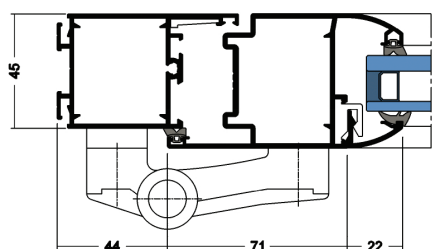

EX45 PRESTIGE

PORTE BATTANTE

Caractéristiques techniques

- Dormant épaisseur 45mm.
- Ouvrant épaisseur 53mm.
- Paumelles réglables en applique.
- Plinthe automatique.
- Serrures multipoints.
- Vitrage jusqu'à :
  - 32mm parclose droite.
  - 24mm parclose elliptique.
- Couvre-joints rapportés intérieur ou extérieur.