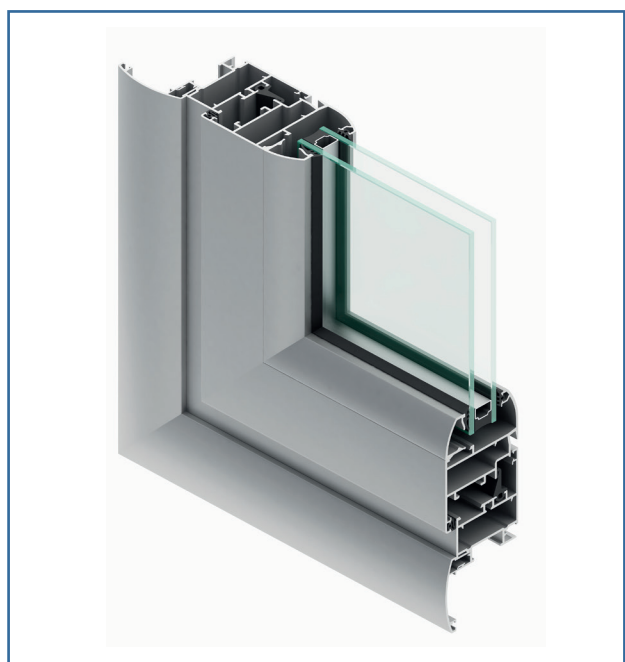

### Typologie

Fenêtre à la française  
& Oscillo-battante

Fenêtre à soufflet

Fenêtre à la française  
& Oscillo-battante

Châssis fixe

Porte à la française  
1 Vantail

Porte à la française  
2 Vantaux

### Coupe ligne droite

### Caractéristiques techniques

- Dormant épaisseur 45mm.
- Ouvrant épaisseur 53mm.
- Double vitrage jusqu'à :  
24mm avec parclose elliptique.  
32mm avec parclose droite
- Large choix d'accessoires.
- Joints en EPDM de haute qualité.
- Couvre-joints intégrés et rapportés de différentes formes.
- Etanchéité renforcée A\*3; E\*7B; V\*C3.