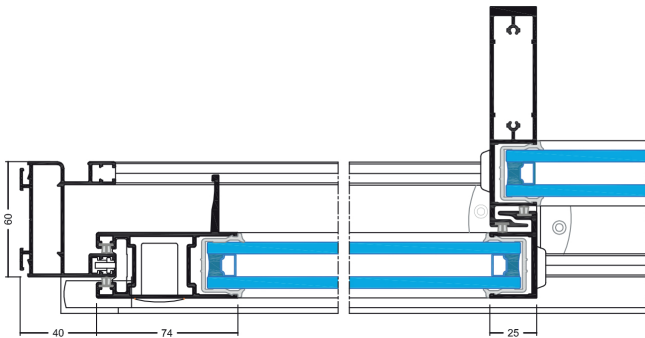

Coupe slim-line

Caractéristiques techniques

- Dormant 2 rails épaisseur 60mm.
- Dormant 3 rails épaisseur 108mm.
- Ouvrant épaisseur 34mm.
- Double vitrage 26mm.
- Large choix d'accessoires.
- Joints en EPDM de haute qualité.
- Joints brosse avec film central Fin-Seal.
- Couvre-joints intégrés et rapportés de différentes formes.
- Étanchéité renforcée A*3 E*7B V*C3.