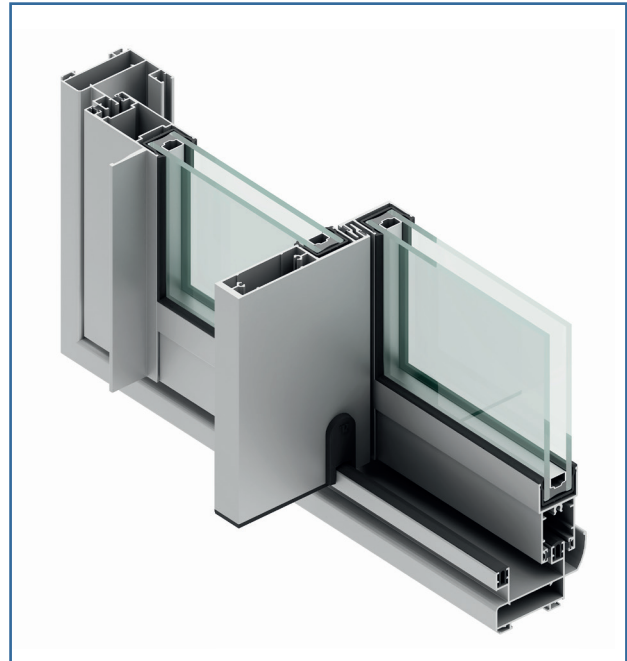

EX60 PRESTIGE SLIM LINE

FENÊTRES & PORTES-FENÊTRES COULISSANTES

Typologie