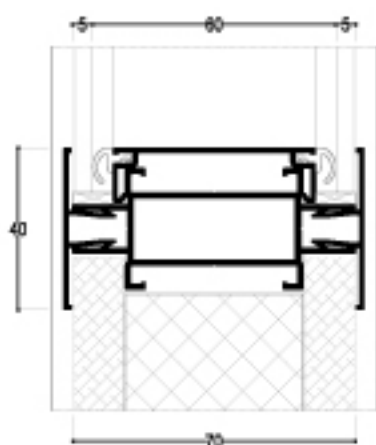

- Epaisseur : 82mm.
- Profilé de structure assemblé à 90°.
- Vitrage 5mm en double paroi avec vide de 58mm.
- Panneau plein en double paroi de 16mm.
- Joint creux entre panneaux en bois de 5mm.
- Isolation phonique renforcée par double joints spéciaux VITOLEN 111G.

CLOISON 16

Cloison lisse
Structurelle visible

Les cloisons offrent un système adéquat pour répondre à tout type d'agencement ou séparation de bureaux.

Coupes

Caractéristiques techniques

- Epaisseur : 70mm.
- Largeur aluminium : 40mm.
- Profilé de structure assemblé à 90°.
- Vitrage de 4 à 8mm en double paroi.
- Panneau plein en double paroi de 10 à 13mm
- Joint en EPDM de haute qualité.
- Cache parclose clippable.
- Possibilité d'intégration d'un store vénitien.