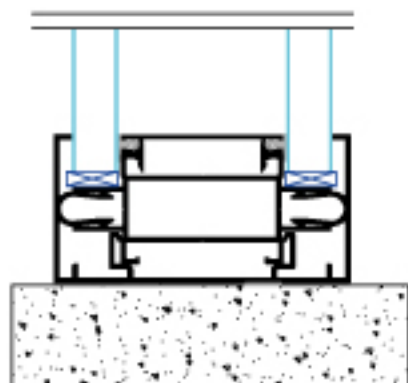

CLOISON 16 CLOISON

Séparez vos espaces de
vie au gré de vos envies

CLOISON 16

Bord à bord
Cloison vitrée

Avec son esthétique haut de gamme, la cloison bord à bord en simple ou en double vitrage offre un design exceptionnel et apporte des solutions prestigieuses dans l'aménagement de l'espace de bureaux.

Ce système des cloisons vitrées offre un maximum de transparence et de lumière. La jonction entre les deux vitrages se réalise bord à bord sans couvre-joints.

Coupes

Caractéristiques techniques

- Epaisseur cloison: 70mm sans couvre-joint.
- Vitrage feuilleté ou trempé de 10 à 12mm d'épaisseur.
- Hauteur maximale : 3000 mm (selon configurations).
- Joints en EPDM de haute qualité.
- Multiples choix de sablages et vitrophanies.

- Epaisseur : 82mm.
- Profilé de structure assemblé à 90°.
- Vitrage 5mm en double paroi avec vide de 58mm.
- Panneau plein en double paroi de 16mm.
- Joint creux entre panneaux en bois de 5mm.
- Isolation phonique renforcée par double joints spéciaux VITOLEN 111G.

CLOISON 16

Cloison lisse
Structurelle visible

Les cloisons offrent un système adéquat pour répondre à tout type d'agencement ou séparation de bureaux.

Coupes

Caractéristiques techniques

- Epaisseur : 70mm.
- Largeur aluminium : 40mm.
- Profilé de structure assemblé à 90°.
- Vitrage de 4 à 8mm en double paroi.
- Panneau plein en double paroi de 10 à 13mm
- Joint en EPDM de haute qualité.
- Cache parclose clippable.
- Possibilité d'intégration d'un store vénitien.