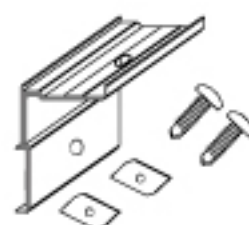

CLOISON 16

Cloison lisse
Structurelle visible

Les cloisons offrent un système adéquat pour répondre à tout type d'agencement ou séparation de bureaux.

Coupes

Caractéristiques techniques

- Epaisseur : 70mm.
- Largeur aluminium : 40mm.
- Profilé de structure assemblé à 90°.
- Vitrage de 4 à 8mm en double paroi.
- Panneau plein en double paroi de 10 à 13mm
- Joint en EPDM de haute qualité.
- Cache parclose clippable.
- Possibilité d'intégration d'un store vénitien.

CLOISON 16

Accessoires

004 16
Equerre à visser en Alu

101 16
Pince de traverse

102 16
Equerre de fixation

103 16
Paumelle pour porte en bois

106 16
Gâche

107 16
Loqueteaux à bouton

108 16
Serrure tubulaire

200 16
Cale de vitrage

201 16
Coulisseau

202 16
Crochet

203 16
Equerre d'assemblage

204 16
Equerre d'alignement

*Les couleurs
de vos envies !*

تونس لمجنتبات الالومينيوم
Tunisie Profilés Aluminium