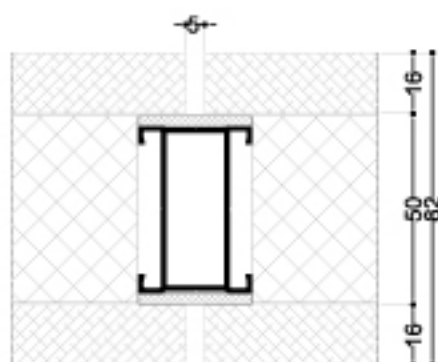

CLOISON 16

Cloison lisse
A joint creux

Les cloisons lisses offrent une grande souplesse d'utilisation pour moduler le cloisonnement des espaces sans empiéter sur leurs volumes.

Coupes