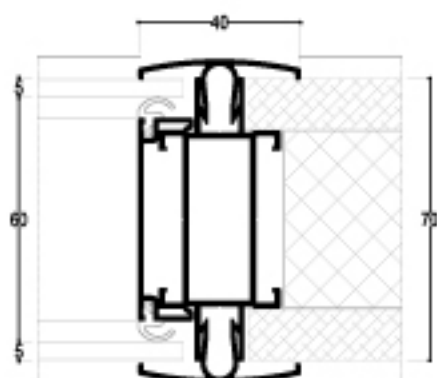

- Epaisseur : 82mm.
- Profilé de structure assemblé à 90°.
- Vitrage 5mm en double paroi avec vide de 58mm.
- Panneau plein en double paroi de 16mm.
- Joint creux entre panneaux en bois de 5mm.
- Isolation phonique renforcée par double joints spéciaux VITOLEN 111G.

CLOISON 16

Cloison lisse
Structurelle visible

Les cloisons offrent un système adéquat pour répondre à tout type d'agencement ou séparation de bureaux.

Coupes

Caractéristiques techniques

- Epaisseur : 70mm.
- Largeur aluminium : 40mm.
- Profilé de structure assemblé à 90°.
- Vitrage de 4 à 8mm en double paroi.
- Panneau plein en double paroi de 10 à 13mm
- Joint en EPDM de haute qualité.
- Cache parclose clippable.
- Possibilité d'intégration d'un store vénitien.