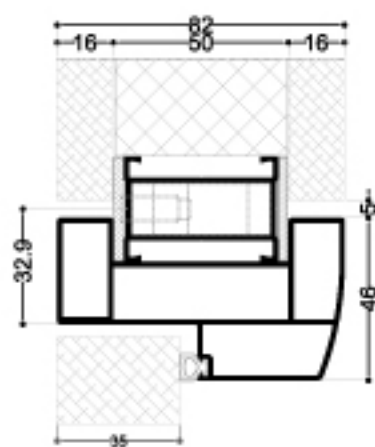

Ce système des cloisons vitrées offre un maximum de transparence et de lumière. La jonction entre les deux vitrages se réalise bord à bord sans couvre-joints.

Coupes

Caractéristiques techniques

- Epaisseur cloison: 70mm sans couvre-joint.
- Vitrage feuilleté ou trempé de 10 à 12mm d'épaisseur.
- Hauteur maximale : 3000 mm (selon configurations).
- Joints en EPDM de haute qualité.
- Multiples choix de sablages et vitrophanies.

CLOISON 16

Cloison lisse
A joint creux

Les cloisons lisses offrent une grande souplesse d'utilisation pour moduler le cloisonnement des espaces sans empiéter sur leurs volumes.

Coupes

Caractéristiques techniques

- Epaisseur : 82mm.
- Profilé de structure assemblé à 90°.
- Vitrage 5mm en double paroi avec vide de 58mm.
- Panneau plein en double paroi de 16mm.
- Joint creux entre panneaux en bois de 5mm.
- Isolation phonique renforcée par double joints spéciaux VITOLEN 111G.

CLOISON 16

Cloison lisse
Structurelle visible

Les cloisons offrent un système adéquat pour répondre à tout type d'agencement ou séparation de bureaux.

Coupes

Caractéristiques techniques

- Epaisseur : 70mm.
- Largeur aluminium : 40mm.
- Profilé de structure assemblé à 90°.
- Vitrage de 4 à 8mm en double paroi.
- Panneau plein en double paroi de 10 à 13mm
- Joint en EPDM de haute qualité.
- Cache parclose clippable.
- Possibilité d'intégration d'un store vénitien.